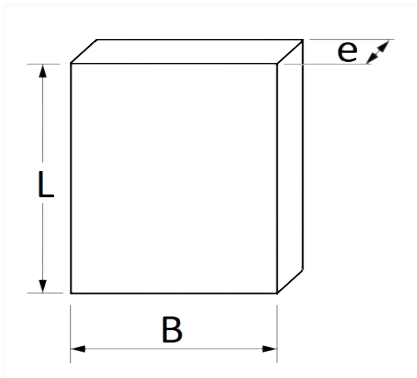

COUVRE PÉDALE 65 X 55 mm FREIN ET EMBRAYAGE

Code article	Nb de références	Nb de pièces	Conditionnement
2717	1	1	SACHET

Informations techniques	
L	65 mm
B	55 mm
e	10 mm

Matières

ETHYLENE PROPYLENE DIENE MONO.