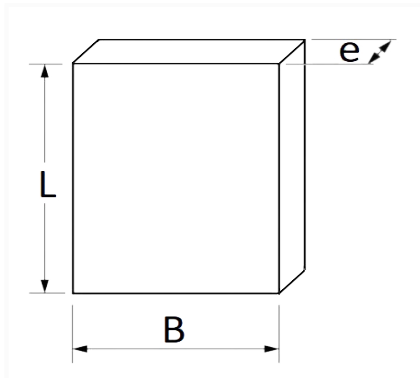

COUVRE PÉDALE 85 X 58 mm FREIN

Code article	Nb de références	Nb de pièces	Conditionnement
2714	1	1	SACHET

Informations techniques	
L	85 mm
B	58 mm
e	12 mm

Matières
ETHYLENE PROPYLENE DIENE MONO.

Correspondances constructeurs*	
PEUGEOT / CITROËN	450412