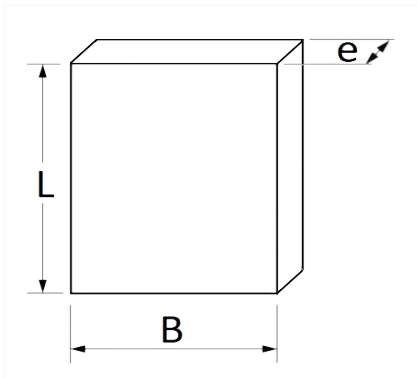

COUVRE PÉDALE 60 X 50 mm FREIN ET EMBRAYAGE

Code article	Nb de références	Nb de pièces	Conditionnement
2702	1	1	SACHET

Informations techniques	
L	60 mm
B	50 mm
e	12.5 mm

Matières

ETHYLENE PROPYLENE DIENE MONO.